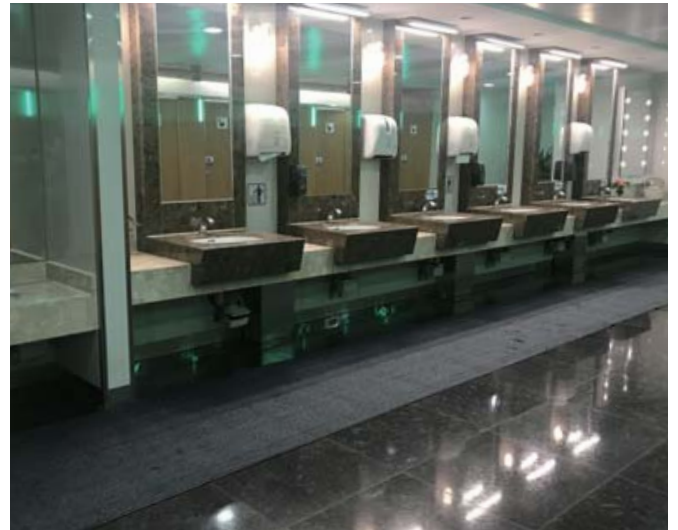

清洁维护 Cleaning

日常清洁：每日用直立式滚轮吸尘器清洁；
深度清洁：每月可用地毯抽洗机配低泡地毯清洁剂清洗。也可以用高压水枪配低泡地毯清洁剂清洗，最后用清水反复过清后用吸水机吸干水，清洗好后最好用干风机把它吹干(视人流情况加快或降低频率)
Daily Cleaning: Daily with upright vacuum cleaner with a brush cleaning.
Deep Cleaning: Monthly use carpet pumping washing machine with low foam carpet cleaning agents. Also can use water gun with low foam carpet cleaner to clean, and finally repeatedly washed with water after dry water suction machine, (depending on traffic situation, accelerate or reduce frequency).

适用区域 Suitable Area

适用于雨天室内大门内侧，通道，洗手间，厨房出入口等油污水份较多区域。
Suitable for areas with heavy oil and water pollution, such as the interior side of doors, corridors, restrooms, kitchen entrances, etc., during rainy days.