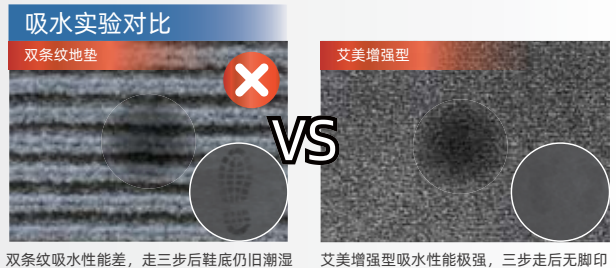

02 吸水地垫材料怎么选？ How to choose absorbent mat material?

常年铺设推荐

尼龙 nylon

刮沙除尘+吸水吸油
Scraping sand and dust absorb water and oil

尼龙材料的耐磨型、韧性都相对较好，所以使用寿命会更长久。尼龙兼具一些吸水性，在室内外铺设都有很好的表现。

雨天专铺推荐

超细纤维 superfine fiber

吸水吸油
Absorb water and oil

超细纤维材料，专用于吸水防滑地垫类使用，吸水性能是棉质的两倍，可以吸收不反流。

小TIPS: 超细纤维吸水性为什么那么强？

Why is the water absorption of microfiber so strong?

超细纤维可以吸附自身重量7倍的灰尘、颗粒、液体。每根细丝只有头发的1/200。这就是超细纤维具有超强清洁能力的原因。

Microfiber can absorb up to 7 times its own weight in dust, particles and liquids. Each filament is only 1/200 the size of a hair. That's why microfiber has super cleaning power.

03 背底材料怎么选？ How to choose the backing material?

橡胶地垫是吸水地垫中使用相对更好一些的，柔软有韧性，可以用工业洗衣机清洗。

Rubber floor mats are relatively better used in absorbent floor mats are soft and tough, and can be washed with industrial washing machines.

使用推荐：具有油污、寒冷室外，推荐使用丁腈橡胶背底；需要经常清洗、片材使用，推荐使用橡胶背底；通常情况下PVC背底均已适用；

Recommended to use nitrile rubber backing for oily dirt and cold outdoors, and rubber backing is recommended if it needs to be cleaned frequently. Generally, PVC back and bottom are applicable.

	耐油污 Oil-resistant	耐磨 Wear-resistant	耐温抗寒 Heat & cold resistant	柔韧性 Flexibility	抗老化 Anti-aging	贴地性 Grounding	工业洗衣机清洗 Industrial washing machine cleaning	稳定性 Stability
pvc背底 pvc backing	●	●	●	●	●	●	NO	●
普通橡胶背底 Ordinary rubber back	●	●	●	●	●	●	NO	●
100%丁腈橡胶背底 Nitrile rubber backing	●	●	●	●	●	●	YES	●

一般 ● 优 ● 极优 ●