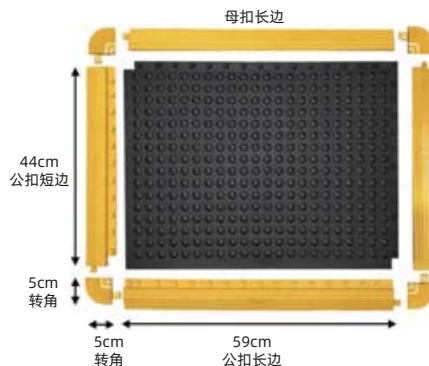

倍舒特-半球凸点抗疲劳垫

Bester Ball Bump Anti-Fatigue Mat

高15mm空气球囊
缓解站立疲劳

产品表面采用创新的空气泡窟缓冲结构，能够给长时间站立的工人提供缓解疲劳的舒适体验，从而提高生产效率，橡胶材质的模块式拼接结构，能够灵活应对各种场合需要。
The product features an innovative air bubble cushioning structure on the surface, providing a comfortable experience that helps alleviate fatigue for workers engaged in prolonged standing tasks. This, in turn, enhances productivity in their work. The rubber material and modular interlocking design allow for flexible adaptation to various environments and requirements.

卡扣拼接，适合异形铺设，不移位
Snap splicing suitable for speical shaped laying without gression

技术参数 Technical Specification

材质 Material	特殊橡胶材质 Rubber	规格 Size	440mm*590mm
表面结构 Pattern	空气球囊 Half-ball Hump	重量 Weight/m²	2.3kg/pcs
厚度 Total Thickness	15mm	人流量 Footfall	2500-5000

清洁维护 Cleaning

建议每日用吸尘器清洁，每周两次用清水冲洗，每两周用中性洗涤剂刷洗后用清水冲洗。
Using vacuum daily cleaning, Hosing twice a week, Scrubbing with PH7 cleaner twice a month.

适用区域 Suitable Area

适用于各种需要员工长时间站立工作的区域，比如流水线，机器设备周边，接待台，服务台，物流包装车间。
This is suitable for various areas where employees need to stand for long periods of time, such as assembly lines, machinery and equipment areas, reception desks, service counters, logistics packaging workshops.

尺寸 Size