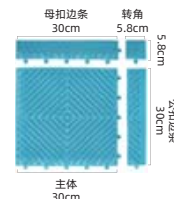

颜色 Available Color