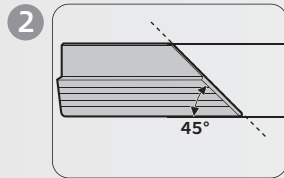

边条转角处切割45°
Cut 45° at the corner of the edge strip