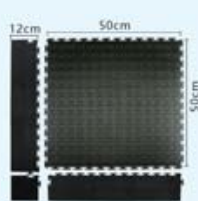

可配边条
Can be equipped with edge strips

技术参数 Technical Specification

厚度 Total Thickness	4.5mm	6.5mm
材质 Material	PVC	PVC
结构 Construction	互锁式拼装模块 Interlocking Mat	互锁式拼装模块 Interlocking Mat
表面花纹 Pattern	铆钉纹/树皮纹 Rivet/Dot	铆钉纹/树皮纹 Rivet/Dot
尺寸 Size	457×457mm	500×500mm
边条尺寸 Edge Size	457×67mm (短边) 527×67mm (长边)	500×120mm
每块重量 Pile Weight	1100g/1350g	1800g
颜色 Color	灰色/蓝色/黄色/红色/黑色 Grey/Blue/Yellow/Red/Black	灰色/蓝色/黄色/红色/黑色 Grey/Blue/Yellow/Red/Black
褪色性(级) Color Fading Class	6.5	6.5
耐磨等级 Wearing Class	T级 (EN 660-2:1999+A1:2003 and EN 649:2011)	
阻燃等级 Flammability	GB18624-2012: B1	GB18624-2012: B1
最高电压 Maximum Voltage	3500V	3500V
产地 Place of Origin	中国 China	中国 China
人流量 Footfall	≥5000	≥5000

清洁维护 Cleaning

建议每日用吸尘器清洁，每周两次用清水冲洗，每两周用中性洗涤剂刷洗后用清水冲洗。
Using vacuum daily cleaning, Hosing twice a week, Scrubbing with PH7 cleaner twice a month.

适用区域 Suitable Area

适用于工业商业等需要地面保护区域，如电梯，通道，健身房，生产流水线等。
Suitable for industrial and commercial areas that require floor protection, such as elevators, corridors, gyms, production assembly lines, etc.

纹理 Texture

颜色 Available Color