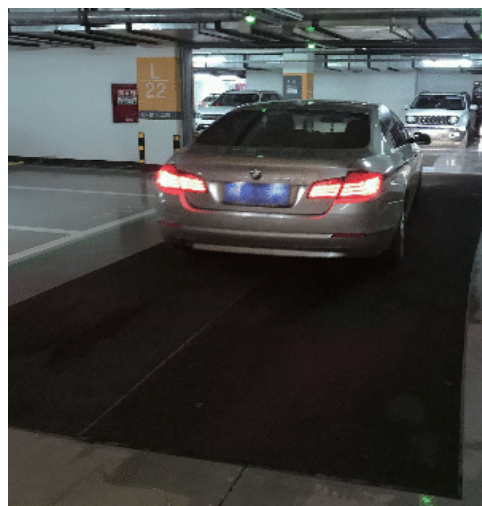

一般 ● 优 ● 极优 ●

福雅-吸水控尘尼龙地垫

Forever Water & Oil Absorbing Mat

耐用吸水地垫

- 室内适用
- 质保年限
- 抗紫外线
- 防静电
- 丁腈橡胶 更耐用
- 色牢度高

福雅吸水控尘尼龙地垫，适用于各类地面，用于吸附细尘，安全防滑，吸水控油，是一款经久耐用的地垫。

Forever absorb water and dust-controlling nylon floor mat, suitable for all kinds of floors, used to absorb fine dust, safe and anti-slip, water-absorbing and oil-controlling, is a durable floor mat.