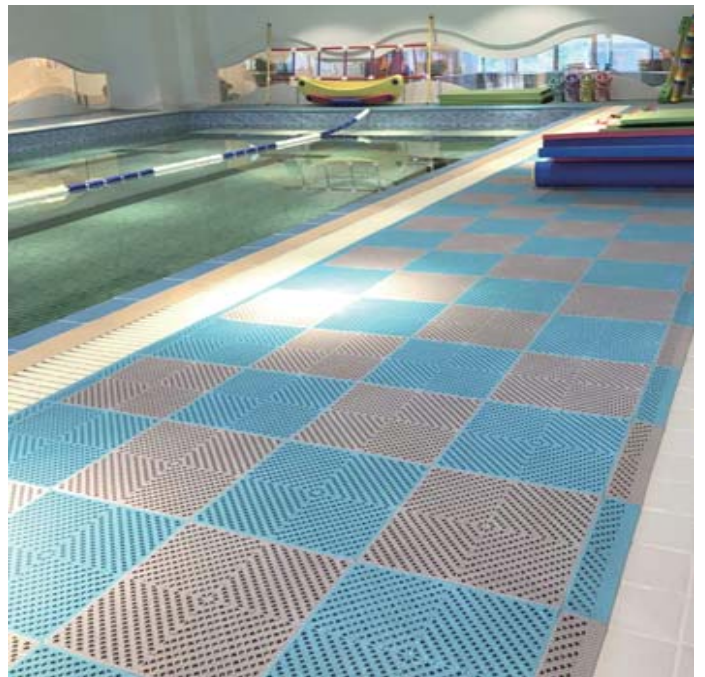

刮沙除尘

吸水吸油

图文印染

疏水防滑

抗疲劳

地面保护

其他

配件及维护保养

安波-疏水防滑地垫2.0

Ultrablock Anti-slip & Drainage Mat2.0

泳池必备
高立柱疏水

扫码了解产品

医用级纯新材料

高人流量

专利产品

抗紫外线(可选)

质保年限

模块拼接式浴室、泳池用地垫，疏水防滑，脚感舒适，可任意组合，安装方便！

Modular mat can be used in bathrooms, pools areas, which is drainage and anti-slip, comfortable that can be assembled in any way and is easy in installation.

室外抗紫外线