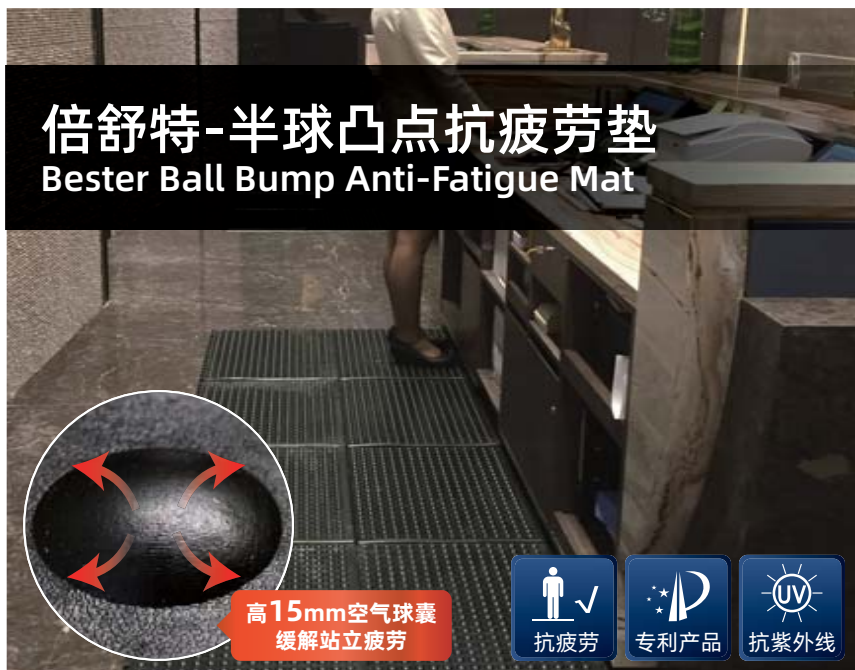

颜色 Available Color

黑色
Black

黄黑色
Yellow+black

可定制logo
Customizable logo

剖面图 Profile Map

倍舒特-半球凸点抗疲劳垫

Bester Ball Bump Anti-Fatigue Mat

高15mm空气球囊
缓解站立疲劳