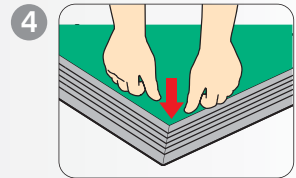

02 地垫边条安装方法 Mat edge strip installation method

延边处切掉多余边条
Cut off excess edges

边条转角处切割45°
Cut 45° at the corner of the edge strip

两条对角45°贴合，在边条上涂抹胶水
45° diagonal fit, apply glue on the edge

最后将毯面压合在边条上
press the blanket surface to the edge