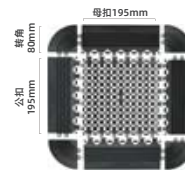

皮卡索-刮沙除尘模块地垫系统

Picasso Module Tile Scraper Mat System

模块拼装式结构，可用在纯户外环境，滤水防滑，能适应车站，机场，医院，商场等人流环境。
Modular structure, suitable for the outdoor and the high traffic situation such as train station, airport, hospital, shopping mall etc.

镂空疏水，纯室外铺设
Hollow out and drainage, suitable for outdoor

产品自身重，不易移位
The product is heavy and no gression

双色互拼，醒目感倍增
Color block splicing, eye-catching

技术参数 Technical Specification

模块本体材料 Modular Tile Material	抗紫外线PVC Unti-UV PVC
颜色 Color	石墨黑 Graphite
模块结构 Modular Tile Construction	镂空通底式 Open Construction
镶嵌毯面 Inserted Textile	无
厚度 Total Height	10mm
模块尺寸 Tile Size	外形尺寸205 mmx205mm 安装尺寸195mmx195mm
拼接尺寸 Edge Size	195mmx195mm
边条尺寸 Edge Size	195mmx80mm
转角尺寸 Corner Size	80mmx80mm
模块重量 Total Weight	185g/pcs
室外耐温范围 Temperature resistance	-20°C ~ 60°C
抗磨性能 Wear Resistance	6600 cycles
阻燃 Flammability	GB8624-2012,B1
产地 Place of Origin	中国 China
专利产品 Patented Product	是 Yes
人流量 Footfall	≥5000

清洁维护 Cleaning

日常维护：用吸尘器吸尘。
深度维护：用吸尘器吸尘并清扫之后，地垫可以用高压清洗装备进行喷射清洗。
Daily Maintenance: Use vacuum cleaner to clean the dust.
Deep Maintenance: After vacuum aspiration and cleaning, floor mat can be cleaned with high pressure jet cleaning equipment.

适用区域 Suitable Area

适用于高人流量出入口，如机场、商场、酒店、医院、车站等。
Suitable for high-traffic entrances such as airports, shopping malls, hotels, hospitals, and train stations.

黑色
Black