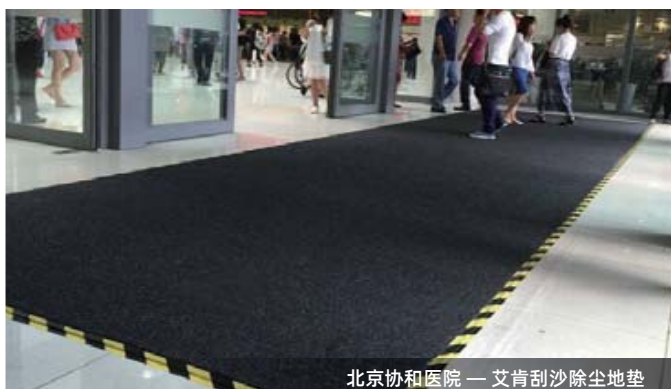

旅游度假

上海迪士尼度假区
北京环球影城
全国融创乐园
极地海洋世界
北海影视基地
只有河南剧场
南京博物院
南京中山陵
上海科技馆
上海天文馆
上海城市规划馆
绍兴水上乐园
张家界天门山风景区
恒大海花岛度假村
西双版纳万达游乐园
重庆巫山县风景区
南京水游城
仿满皇宫博物馆

中国尊 — 优雅刮沙吸水地垫

上海浦东国际机场 — 皮克斯刮沙吸水模块地垫

上海国际金融中心 — 德雅刮沙吸水地垫

星巴克 — 安第斯宽纹环扣铝合金地垫