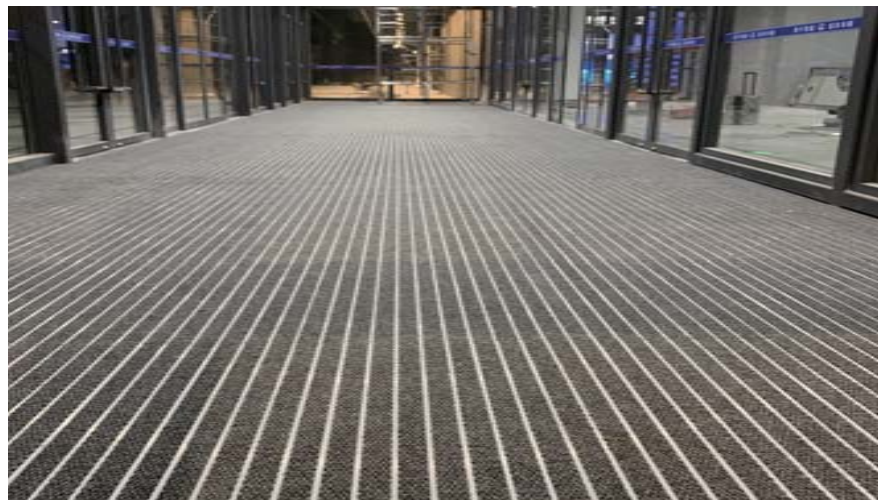

毯面颜色 Blanket color

多种色系、各式花纹，可搭配不同设计风格，适用各种场合。
A variety of colors and patterns can be matched with different design styles for various occasions.

艾肯

深灰色 Dark grey

浅灰色 Light grey

红色 Red

深棕色 Dark brown

星雅

深灰色 Dark grey

深红色 Dark red

棕色 Brown

德雅

深灰色 Dark grey

棕色 Brown

莱雅

黑色 Black

棕色 Brown

摩雅

棕色 Brown